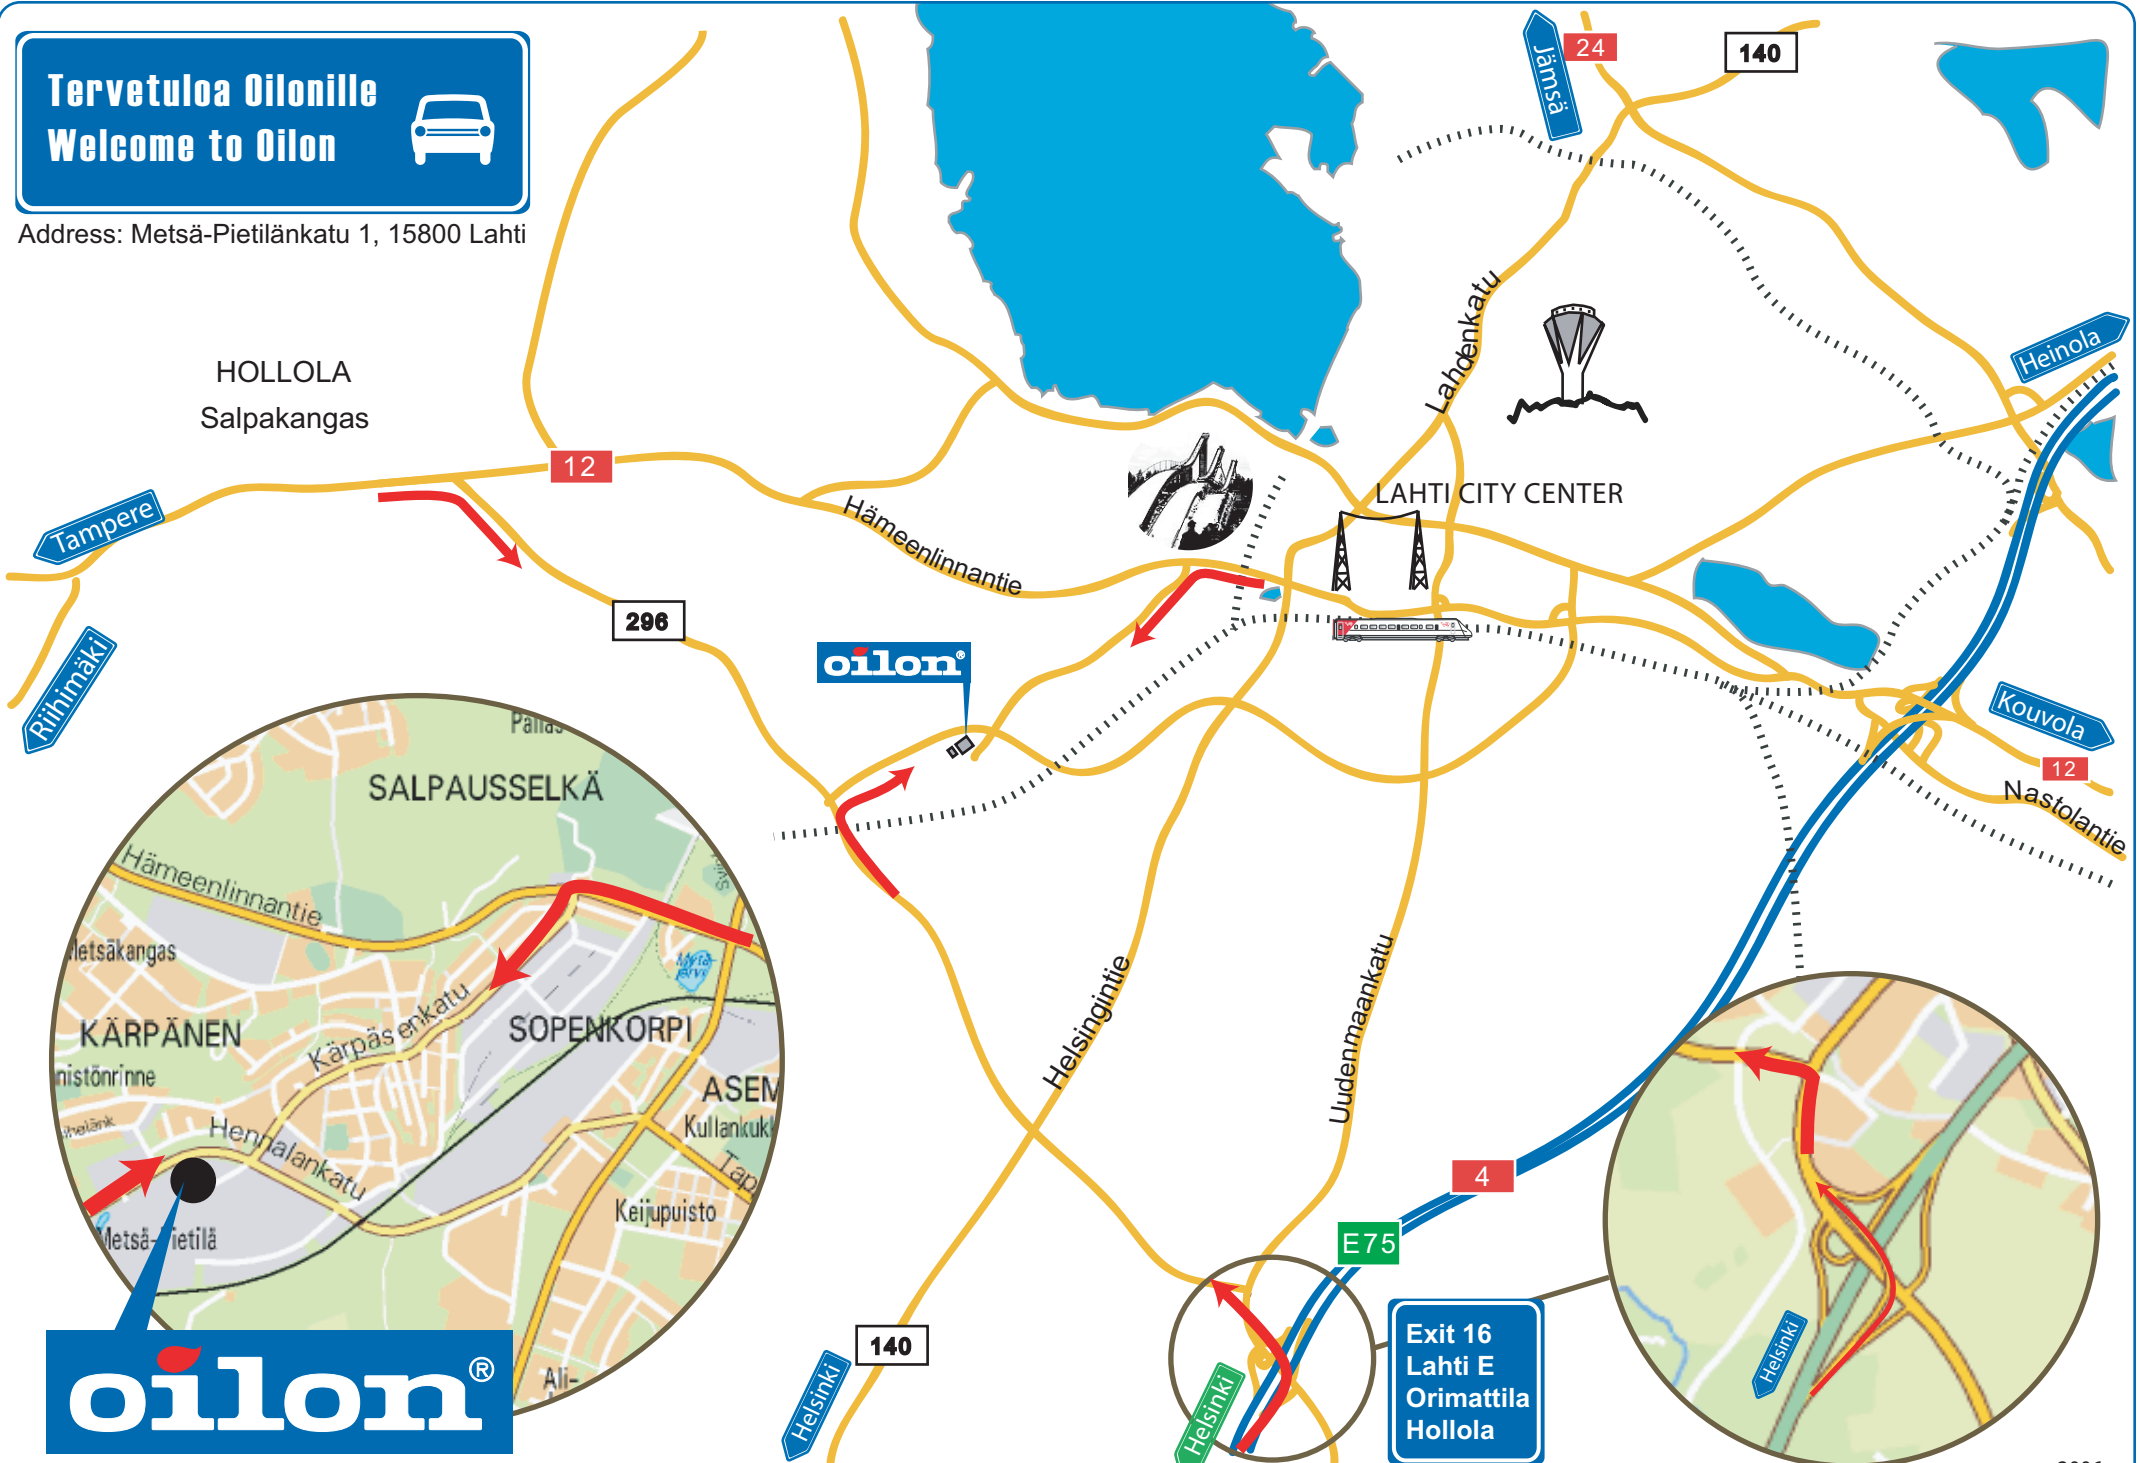

Tervetuloa Oilonille  
Welcome to Oilon

Address: Metsä-Pietilänkatu 1, 15800 Lahti

Exit 16  
Lahti E  
Orimattila  
Hollola